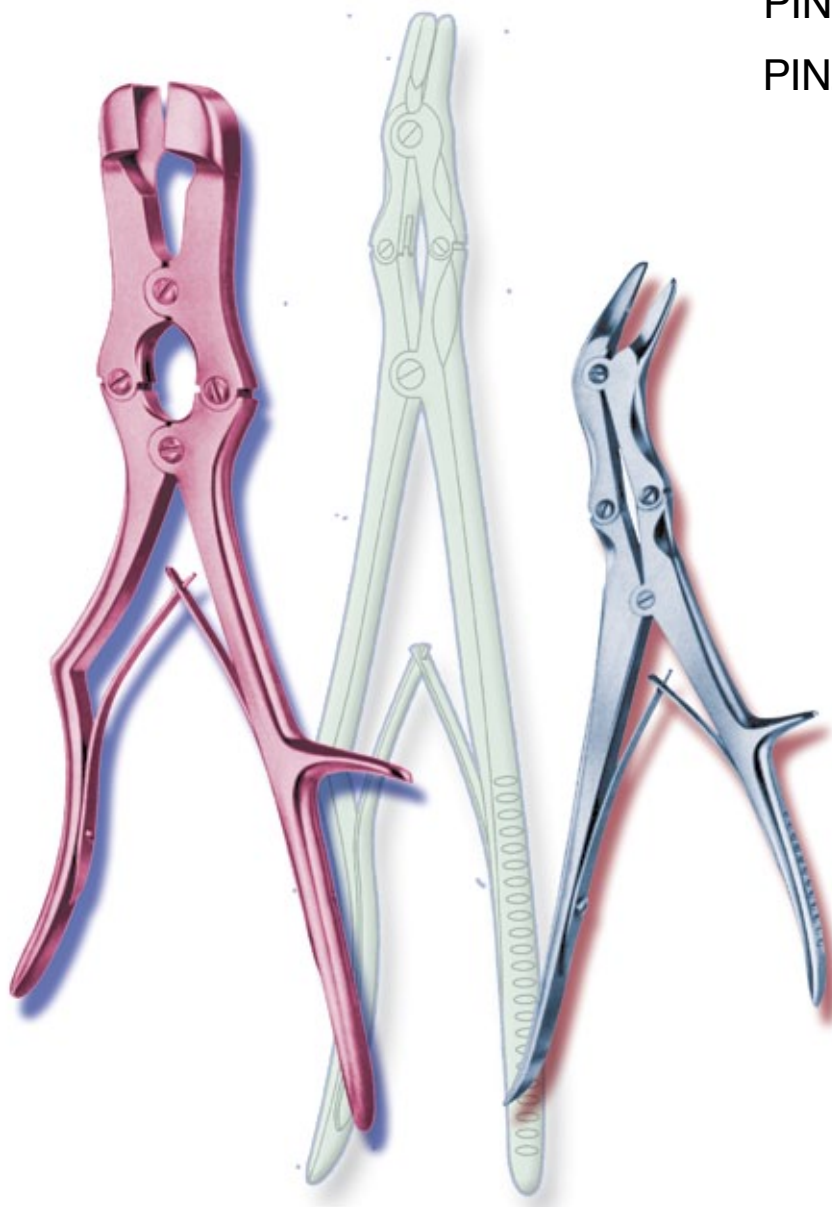

HOHLMEISSELZANGEN  
BONE RONGEURS  
PINCES-GOUGES  
PINZAS-GUBIAS  
PINZE SGORBIE

**23.2902**  
2x10 mm

**23.2903**  
3x10 mm

**23.2904**  
4x10 mm

**ECHLIN**  
23 cm

**23.2910**

**23.2912**

**SAUERBRUCH**  
30 cm

**DALE**  
35 cm

**23.2923**  
3 mm

**23.2928**  
8 mm

**SYPERT**  
35 cm

**23.2933**  
3 mm

**23.2935**  
5 mm

**23.2938**  
8 mm