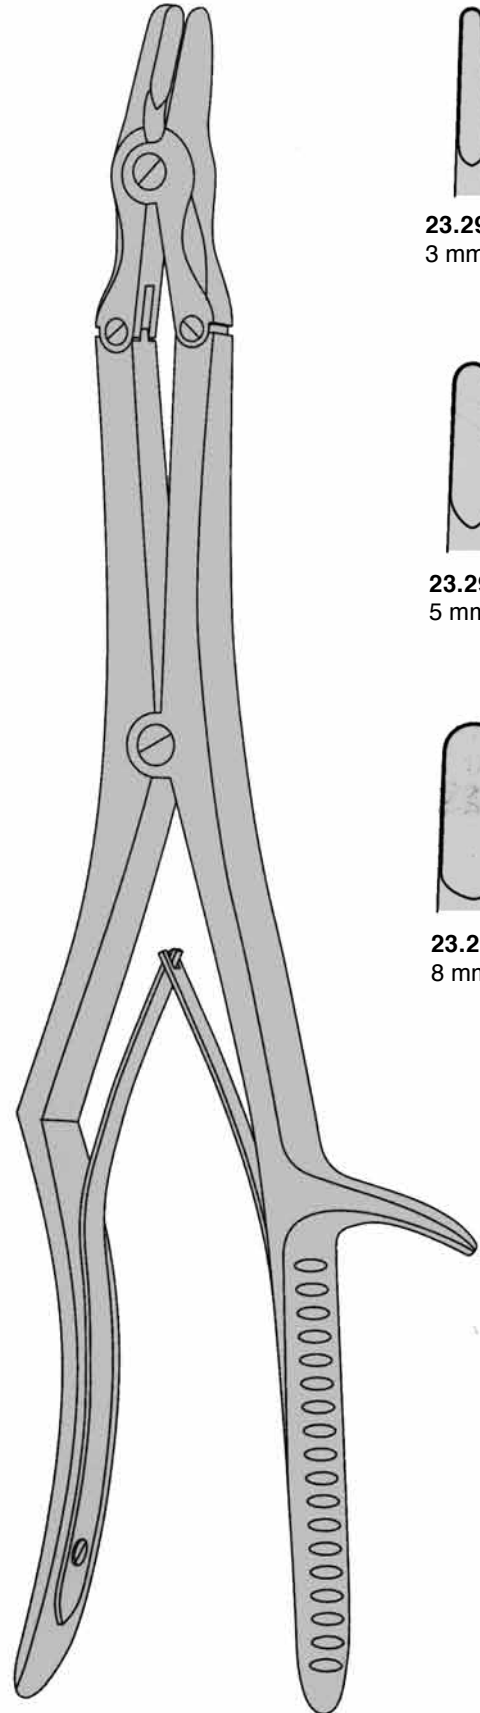

HOHLMEISSELZANGEN  
BONE RONGEURS  
PINCES-GOUGES  
PINZAS-GUBIAS  
PINZE SGORBIE

**23.2902**  
2x10 mm

**23.2903**  
3x10 mm

**23.2904**  
4x10 mm

**ECHLIN**  
23 cm

**23.2910**

**23.2912**

**SAUERBRUCH**  
30 cm

**DALE**  
35 cm

**23.2923**  
3 mm

**23.2928**  
8 mm

**SYPERT**  
35 cm

**23.2933**  
3 mm

**23.2935**  
5 mm

**23.2938**  
8 mm