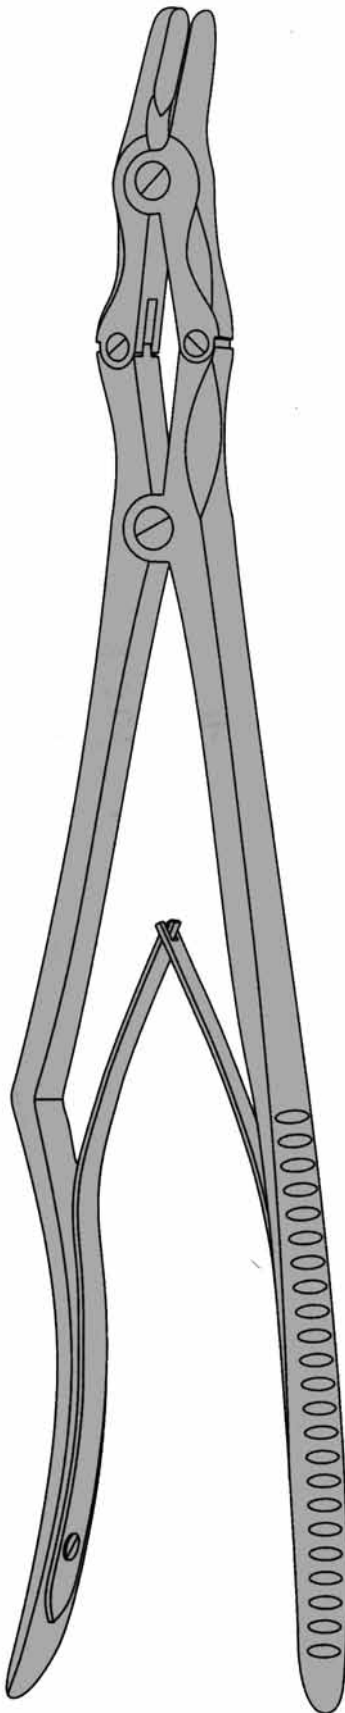

HOHLMEISSELZANGEN  
BONE RONGEURS  
PINCES-GOUGES  
PINZAS-GUBIAS  
PINZE SGORBIE

**23.2902**  
2x10 mm

**23.2903**  
3x10 mm

**23.2904**  
4x10 mm

**ECHLIN**  
23 cm

**23.2910**

**23.2912**

**SAUERBRUCH**  
30 cm

**DALE**  
35 cm

**23.2923**  
3 mm

**23.2928**  
8 mm

**SYPERT**  
35 cm

**23.2933**  
3 mm

**23.2935**  
5 mm

**23.2938**  
8 mm