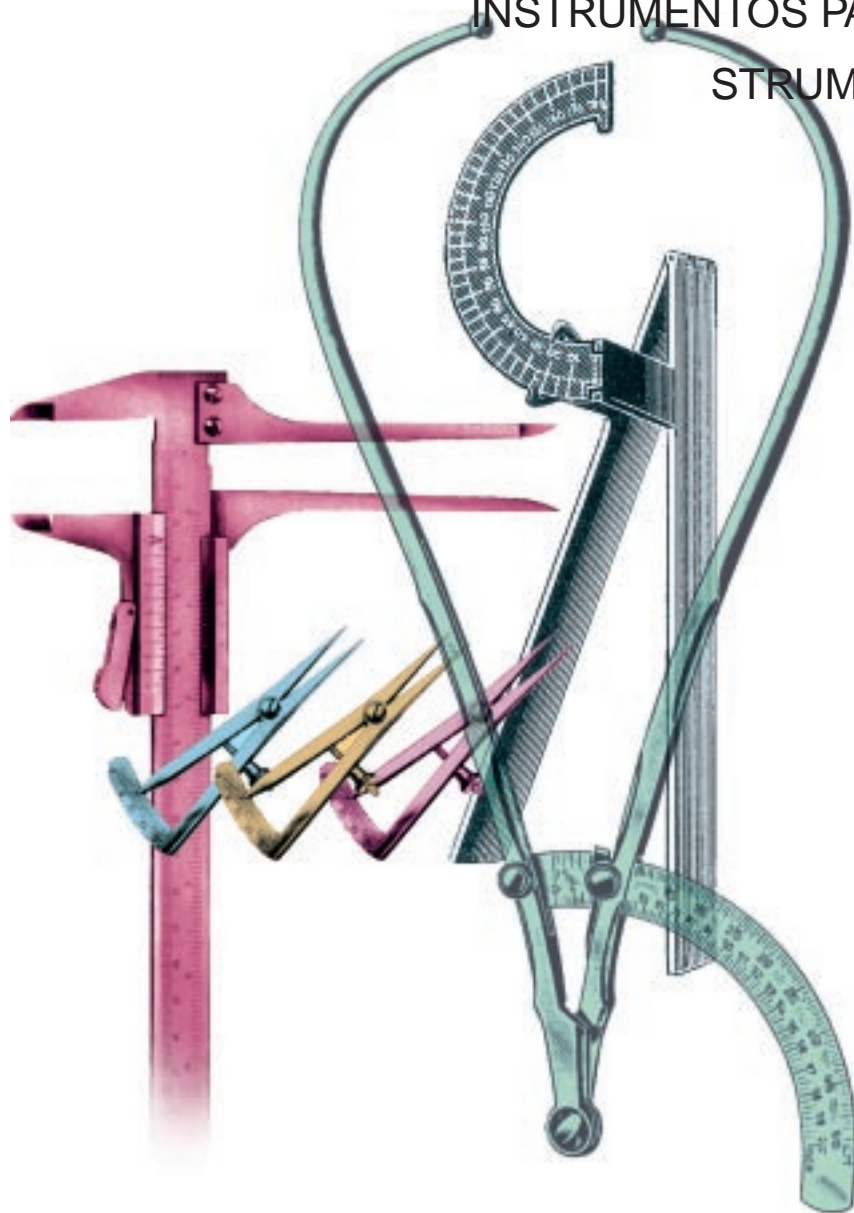

VERGLEICHSTRUMENTE  
COMPARING INSTRUMENTS  
INSTRUMENTS A COMPARISON  
INSTRUMENTOS PARA COMPARACION  
STRUMENTI DI PARAGONE

**COLLIN**  
 10.0300

Dynamometer / Dynamometer /  
 Dynamomètre / Dinamómetro /  
 Dinamometro

**10.0331** 10 cm / 4"  
**10.0322** 15 cm / 6"  
**10.0333** 20 cm / 8"  
**10.0334** 30 cm / 12"  
**10.0335** 50 cm / 20"

Metal-Maßstäbe / Metal Rulers /  
 Règles, en métal / Reglas de metal /  
 Reguli di acciaio

**COLLIN**

**56.0030**

35 cm

cm Skala / cm scale / échelle en  
cm / escala en cm / scala in cm