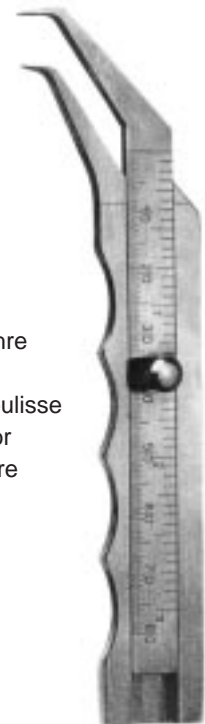

**10.0331** 10 cm / 4"  
**10.0322** 15 cm / 6"  
**10.0333** 20 cm / 8"  
**10.0334** 30 cm / 12"  
**10.0335** 50 cm / 20"

Metal-Maßstäbe / Metal Rulers /  
 Règles, en métal / Reglas de metal /  
 Reguli di acciaio

**CASPAR**  
 27.5570

Schraubenmessgerät  
 Screw depth gauge  
 Appareil pour mesureur vis  
 Medidor para tornillos  
 Strumenti per misurare viti

**24.3071** bis: / up to: / 30 mm  
**24.3072** jusqu'à: / 50 mm  
**24.3073** hasta: / fino: 100 mm  
**24.3074** 120 mm

**JAMESON**  
**30.1410**  
 9,5 cm

Schieblehre  
 Caliper  
 Pied à coulisse  
 Calibrador  
 Calibratore

**THORPE**  
**30.1415**  
 12 cm

Beckenzirkel  
Pevimeters  
Pelvimètres  
Pelvimetros  
Pelvimetri

**MARTIN**

**56.0010**

30 cm

cm/Zoll-Skala / cm/inch scale /  
échelle en cm/pouces / escala en  
cm/pulg. / scala in cm/pollici

**COLLIER**

**56.0020**

30 cm

cm/Zoll-Skala / cm/inch scale /  
échelle en cm / pouces / escala  
en cm/pulg. / scala in cm/pollici