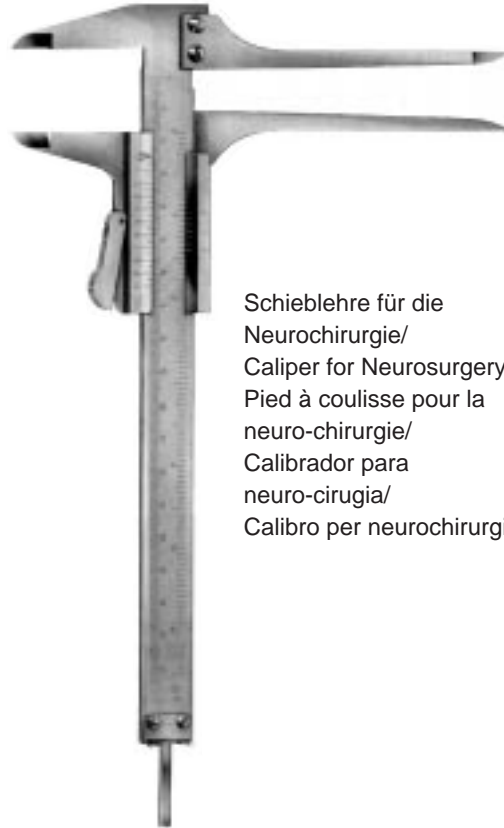

**BERTILLON**  
**10.0370**  
 Schädel-Messzirkel / Cephalometer /  
 Céphalomètre / Cefalómetro / Cefalometro

**23.2000** 13,5 cm 0 - 35 mm  
 Knochenmesszange  
 Bone Measuring Caliper / Pince pour  
 mesurer os / Pinza para medir huesos  
 Pinze per misurare ossi

Schieblehre  
 Caliper  
 Pied à coulisse  
 Calibrador  
 Calibratore

**10.0360**  
 0-150mm /6"

Schieblehre für die  
 Neurochirurgie/  
 Caliper for Neurosurgery/  
 Pied à coulisse pour la  
 neuro-chirurgie/  
 Calibrador para  
 neuro-cirurgia/  
 Calibro per neurochirurgia