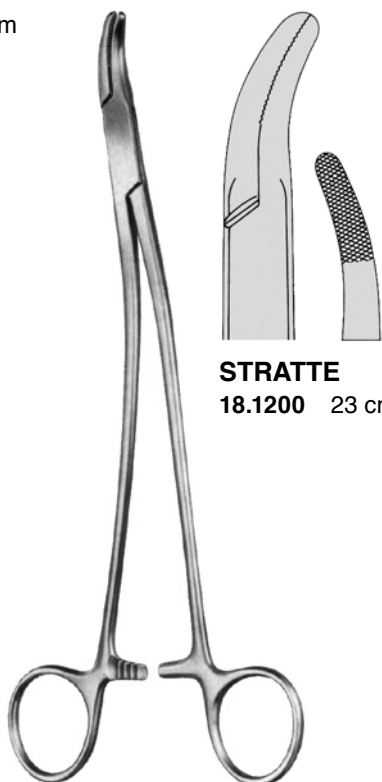

NEIVERT
18.1050 12 cm

CRILE
18.1060 15 cm

CRILE-MURRAY
18.1065 15 cm

CRILE-WOOD
18.1070 15 cm

CRILE-WOOD

18.1072
18 cm

18.1074
20 cm

18.1076
23 cm

MAYO-HEGAR

- 18.1078** 14 cm
- 18.1080** 16 cm
- 18.1082** 18 cm
- 18.1084** 20 cm
- 18.1086** 24 cm
- 18.1088** 26 cm
- 18.1090** 30 cm
- 18.1092** 35 cm
- 18.1094** 40 cm

METZENBAUM
18.1100 18 cm

ADSON
18.1110 18 cm

FINOCHIETTO
18.1152 21 cm
18.1154 27 cm

JOHNSON
18.1160 27 cm

BOZEMANN
18.1161 20 cm
18.1162 24 cm
18.1164 26 cm

MASSON
18.1170 27 cm

WANGENSTEEN
18.1180 27 cm

HEANEY (HEGAR)
18.1190 20 cm

STRATTE
18.1200 23 cm

SAROT
18.1212 18 cm
18.1214 26 cm