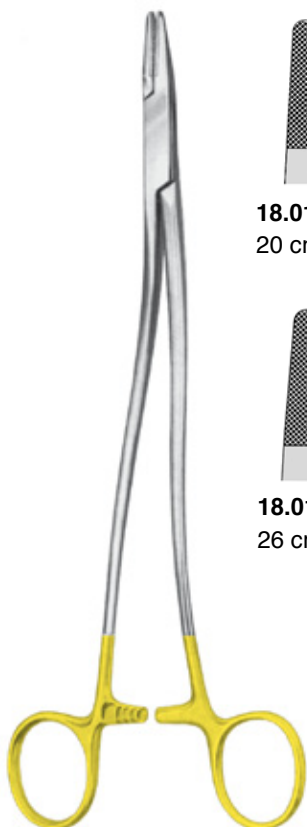

18.0090 30 cm	18.0092 35 cm	18.0094 37 cm	18.0096 40 cm

MAYO-HEGAR

18.0084HP 20 cm

18.0086HP 24 cm

kräftige Modelle
 heavy patterns
 modèles forts
 modelos robustos
 modelli robusti

DEBAKEY

18.0100 18 cm	18.0102 20 cm	18.0104 23 cm
18.0106 26 cm	18.0108 30 cm	18.0110 37 cm

LANGENBECK

18.0242
18 cm

18.0244
20 cm

18.0246
23 cm

FINOCHIETTO

18.0150
21 cm
18.0152
27 cm

BOZEMANN

18.0160
20 cm

18.0162
24 cm

18.0164
26 cm

18.0166
30 cm

MASSON
18.0170 27 cm

WANGENSTEEN
18.0180 28 cm

HEANEY

STRATTE

18.0202
21 cm