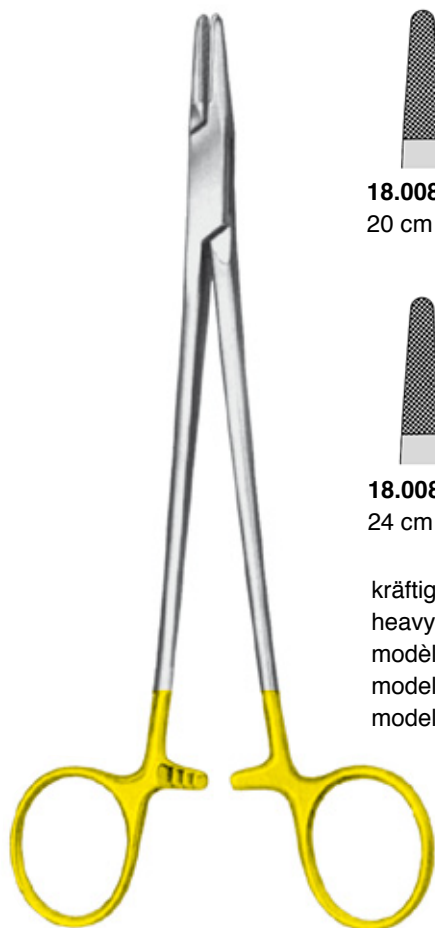

MAYO-HEGAR

18.0084HP 20 cm

18.0086HP 24 cm

kräftige Modelle
heavy patterns
modèles forts
modelos robustos
modelli robusti