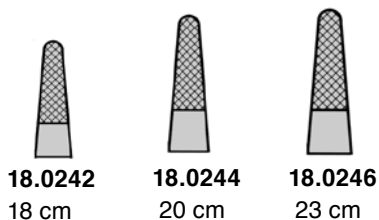

MAYO-HEGAR

18.0080 16 cm	18.0082 18 cm	18.0084 20 cm	18.0086 24 cm	18.0088 26 cm
18.0080L 16 cm	18.0082L 18 cm	18.0084L 20 cm	18.0086L 24 cm	18.0088L 26 cm

für Linkshänder / for left-handers / pour gauchers / para zurdos / per mono sinistra

18.0090 30 cm	18.0092 35 cm	18.0094 37 cm	18.0096 40 cm

MAYO-HEGAR

18.0084HP 20 cm

18.0086HP 24 cm

kräftige Modelle
 heavy patterns
 modèles forts
 modelos robustos
 modelli robusti

DEBAKEY

18.0100 18 cm	18.0102 20 cm	18.0104 23 cm
18.0106 26 cm	18.0108 30 cm	18.0110 37 cm

LANGENBECK

18.0242
18 cm

18.0244
20 cm

18.0246
23 cm

FINOCHIETTO

18.0150
21 cm
18.0152
27 cm

BOZEMANN

18.0160
20 cm

18.0162
24 cm

18.0164
26 cm

18.0166
30 cm

MASSON
18.0170 27 cm

WANGENSTEEN
18.0180 28 cm

HEANEY

STRATTE

18.0202
21 cm