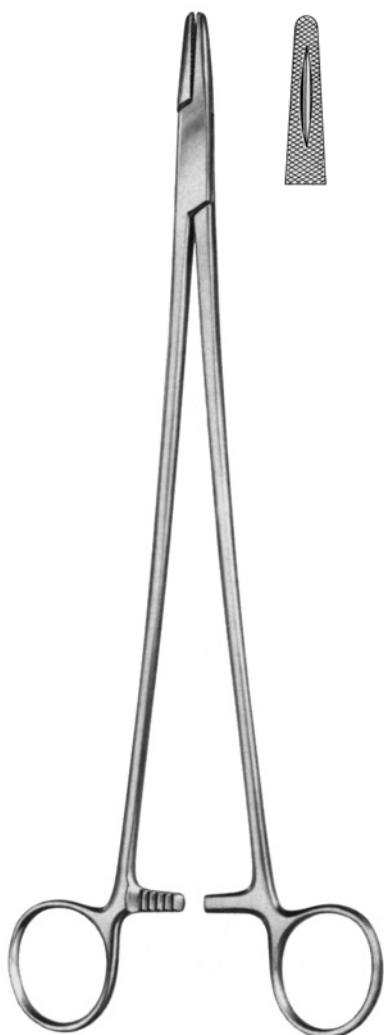

NEIVERT
18.1050 12 cm

CRILE
18.1060 15 cm

CRILE-MURRAY
18.1065 15 cm

CRILE-WOOD
18.1070 15 cm

CRILE-WOOD

18.1072
18 cm

18.1074
20 cm

18.1076
23 cm

MAYO-HEGAR

- 18.1078** 14 cm
- 18.1080** 16 cm
- 18.1082** 18 cm
- 18.1084** 20 cm
- 18.1086** 24 cm
- 18.1088** 26 cm
- 18.1090** 30 cm
- 18.1092** 35 cm
- 18.1094** 40 cm

METZENBAUM
18.1100 18 cm

ADSON
18.1110 18 cm

FINOCHIETTO
18.1152 21 cm
18.1154 27 cm

JOHNSON
18.1160 27 cm

BOZEMANN
18.1161 20 cm
18.1162 24 cm
18.1164 26 cm

MASSON
18.1170 27 cm

WANGENSTEEN
18.1180 27 cm

HEANEY (HEGAR)
18.1190 20 cm

STRATTE
18.1200 23 cm

SAROT
18.1212 18 cm
18.1214 26 cm