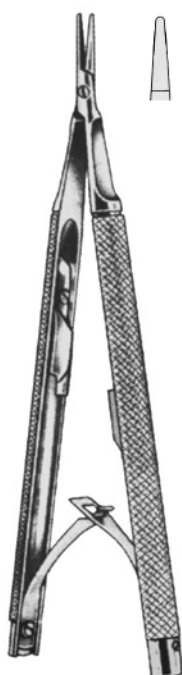

NAHT
SUTURE
SUTURE
SUTURA
SUTURA

CASTROVIEJO

		
18.0800	14 cm	18.0810
18.0802	18 cm	18.0812
18.0804	22 cm	18.0814
18.1800	14 cm	18.1810
18.1802	18 cm	18.1812
18.1804	22 cm	18.1814

		
18.0801	14 cm	18.0811
18.0803	18 cm	18.0813
18.0805	22 cm	18.0815
18.1801	14 cm	18.1811
18.1803	18 cm	18.1813
18.1805	22 cm	18.1815

CASTROVIEJO

CASTROVIEJO
18.0840 13 cm

CASTROVIEJO
18.1840 13 cm

BOYNTON
18.1850 12 cm

21 cm

mit Sperre
with lock
avec arrêt
con cierre
con caramagliera

28.3154
gerade
straight
droit
recto
retto

28.3155
gebogen
curved
courbe
curvo
curvo

23 cm

mit Sperre
with lock
avec arrêt
con cierre
con caramagliera

28.3156
gerade
straight
droit
recto
retto

28.3157
gebogen
curved
courbe
curvo
curvo

15 cm

28.3242
gerade
straight
droit
recto
retto

28.3243
gebogen
curved
courbe
curvo
curvo

18 cm

28.3252
gerade
straight
droit
recto
retto

28.3253
gebogen
curved
courbe
curvo
curvo

21 cm

28.3254

gerade
straight
droit
recto
retto

28.3255

gebogen
curved
courbe
curvo
curvo