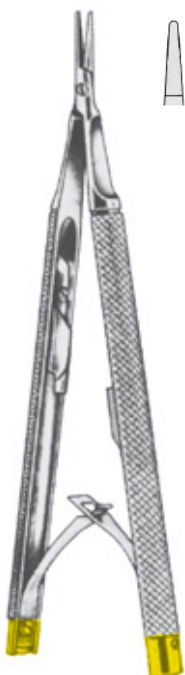

NAHT
SUTURE
SUTURE
SUTURA
SUTURA

CASTROVIEJO

		
18.0800	14 cm	18.0810
18.0802	18 cm	18.0812
18.0804	22 cm	18.0814
18.1800	14 cm	18.1810
18.1802	18 cm	18.1812
18.1804	22 cm	18.1814

		
18.0801	14 cm	18.0811
18.0803	18 cm	18.0813
18.0805	22 cm	18.0815
18.1801	14 cm	18.1811
18.1803	18 cm	18.1813
18.1805	22 cm	18.1815

CASTROVIEJO

CASTROVIEJO
18.0840 13 cm

CASTROVIEJO
18.1840 13 cm

BOYNTON
18.1850 12 cm

21 cm

mit Sperre
with lock
avec arrêt
con cierre
con caramagliera

28.3154
gerade
straight
droit
recto
retto

28.3155
gebogen
curved
courbe
curvo
curvo

23 cm

mit Sperre
with lock
avec arrêt
con cierre
con caramagliera

28.3156
gerade
straight
droit
recto
retto

28.3157
gebogen
curved
courbe
curvo
curvo

15 cm

28.3242
gerade
straight
droit
recto
retto

28.3243
gebogen
curved
courbe
curvo
curvo

18 cm

28.3252
gerade
straight
droit
recto
retto

28.3253
gebogen
curved
courbe
curvo
curvo

21 cm

28.3254

gerade
straight
droit
recto
retto

28.3255

gebogen
curved
courbe
curvo
curvo