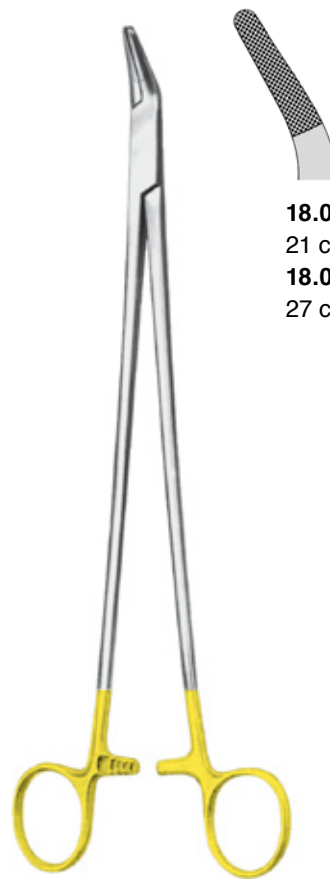

MAYO-HEGAR

18.0080 16 cm	18.0082 18 cm	18.0084 20 cm	18.0086 24 cm	18.0088 26 cm
18.0080L 16 cm	18.0082L 18 cm	18.0084L 20 cm	18.0086L 24 cm	18.0088L 26 cm

für Linkshänder / for left-handers / pour gauchers / para zurdos / per mono sinistra

18.0090 30 cm	18.0092 35 cm	18.0094 37 cm	18.0096 40 cm

MAYO-HEGAR

18.0084HP 20 cm

18.0086HP 24 cm

kräftige Modelle
 heavy patterns
 modèles forts
 modelos robustos
 modelli robusti

DEBAKEY

18.0100 18 cm	18.0102 20 cm	18.0104 23 cm
18.0106 26 cm	18.0108 30 cm	18.0110 37 cm

LANGENBECK

18.0242
18 cm

18.0244
20 cm

18.0246
23 cm

FINOCHIETTO

18.0150
21 cm
18.0152
27 cm

BOZEMANN

18.0160
20 cm

18.0162
24 cm

18.0164
26 cm

18.0166
30 cm

MASSON
18.0170 27 cm

WANGENSTEEN
18.0180 28 cm

HEANEY

STRATTE

18.0202
21 cm