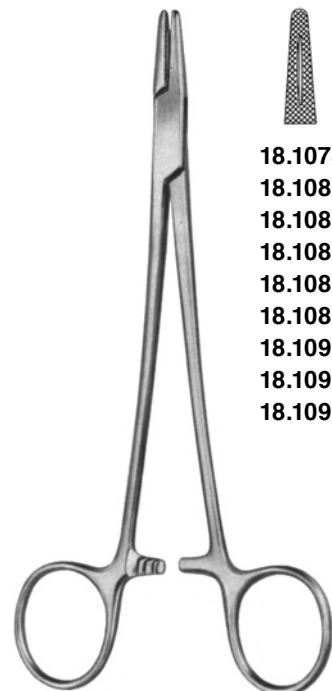

18.0162
24 cm

18.0164
26 cm

18.0166
30 cm

MASSON
18.0170 27 cm

WANGENSTEEN
18.0180 28 cm

HEANEY

STRATTE

18.0202
21 cm

NEIVERT
18.1050 12 cm

CRILE
18.1060 15 cm

CRILE-MURRAY
18.1065 15 cm

CRILE-WOOD
18.1070 15 cm

CRILE-WOOD

18.1072
18 cm

18.1074
20 cm

18.1076
23 cm

MAYO-HEGAR

- 18.1078** 14 cm
- 18.1080** 16 cm
- 18.1082** 18 cm
- 18.1084** 20 cm
- 18.1086** 24 cm
- 18.1088** 26 cm
- 18.1090** 30 cm
- 18.1092** 35 cm
- 18.1094** 40 cm

METZENBAUM
18.1100 18 cm

ADSON
18.1110 18 cm

FINOCHIETTO
18.1152 21 cm
18.1154 27 cm

JOHNSON
18.1160 27 cm

BOZEMANN
18.1161 20 cm
18.1162 24 cm
18.1164 26 cm

MASSON
18.1170 27 cm

WANGENSTEEN
18.1180 27 cm

HEANEY (HEGAR)
18.1190 20 cm

STRATTE
18.1200 23 cm