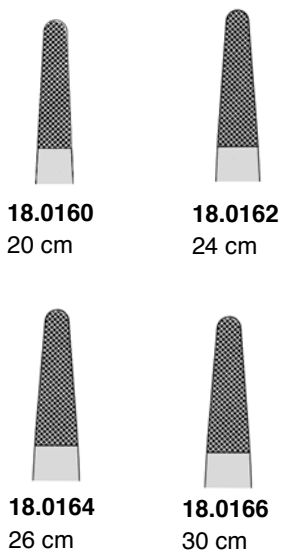

18.0090 30 cm	18.0092 35 cm	18.0094 37 cm	18.0096 40 cm

MAYO-HEGAR

18.0084HP 20 cm

18.0086HP 24 cm

kräftige Modelle
 heavy patterns
 modèles forts
 modelos robustos
 modelli robusti

DEBAKEY

18.0100 18 cm	18.0102 20 cm	18.0104 23 cm
18.0106 26 cm	18.0108 30 cm	18.0110 37 cm

LANGENBECK

18.0242
18 cm

18.0244
20 cm

18.0246
23 cm

FINOCHIETTO

18.0150
21 cm
18.0152
27 cm

BOZEMANN

18.0160
20 cm

18.0162
24 cm

18.0164
26 cm

18.0166
30 cm

MASSON
18.0170 27 cm

WANGENSTEEN
18.0180 28 cm

HEANEY

STRATTE

18.0202
21 cm

SAROT
18.1212 18 cm
18.1214 26 cm