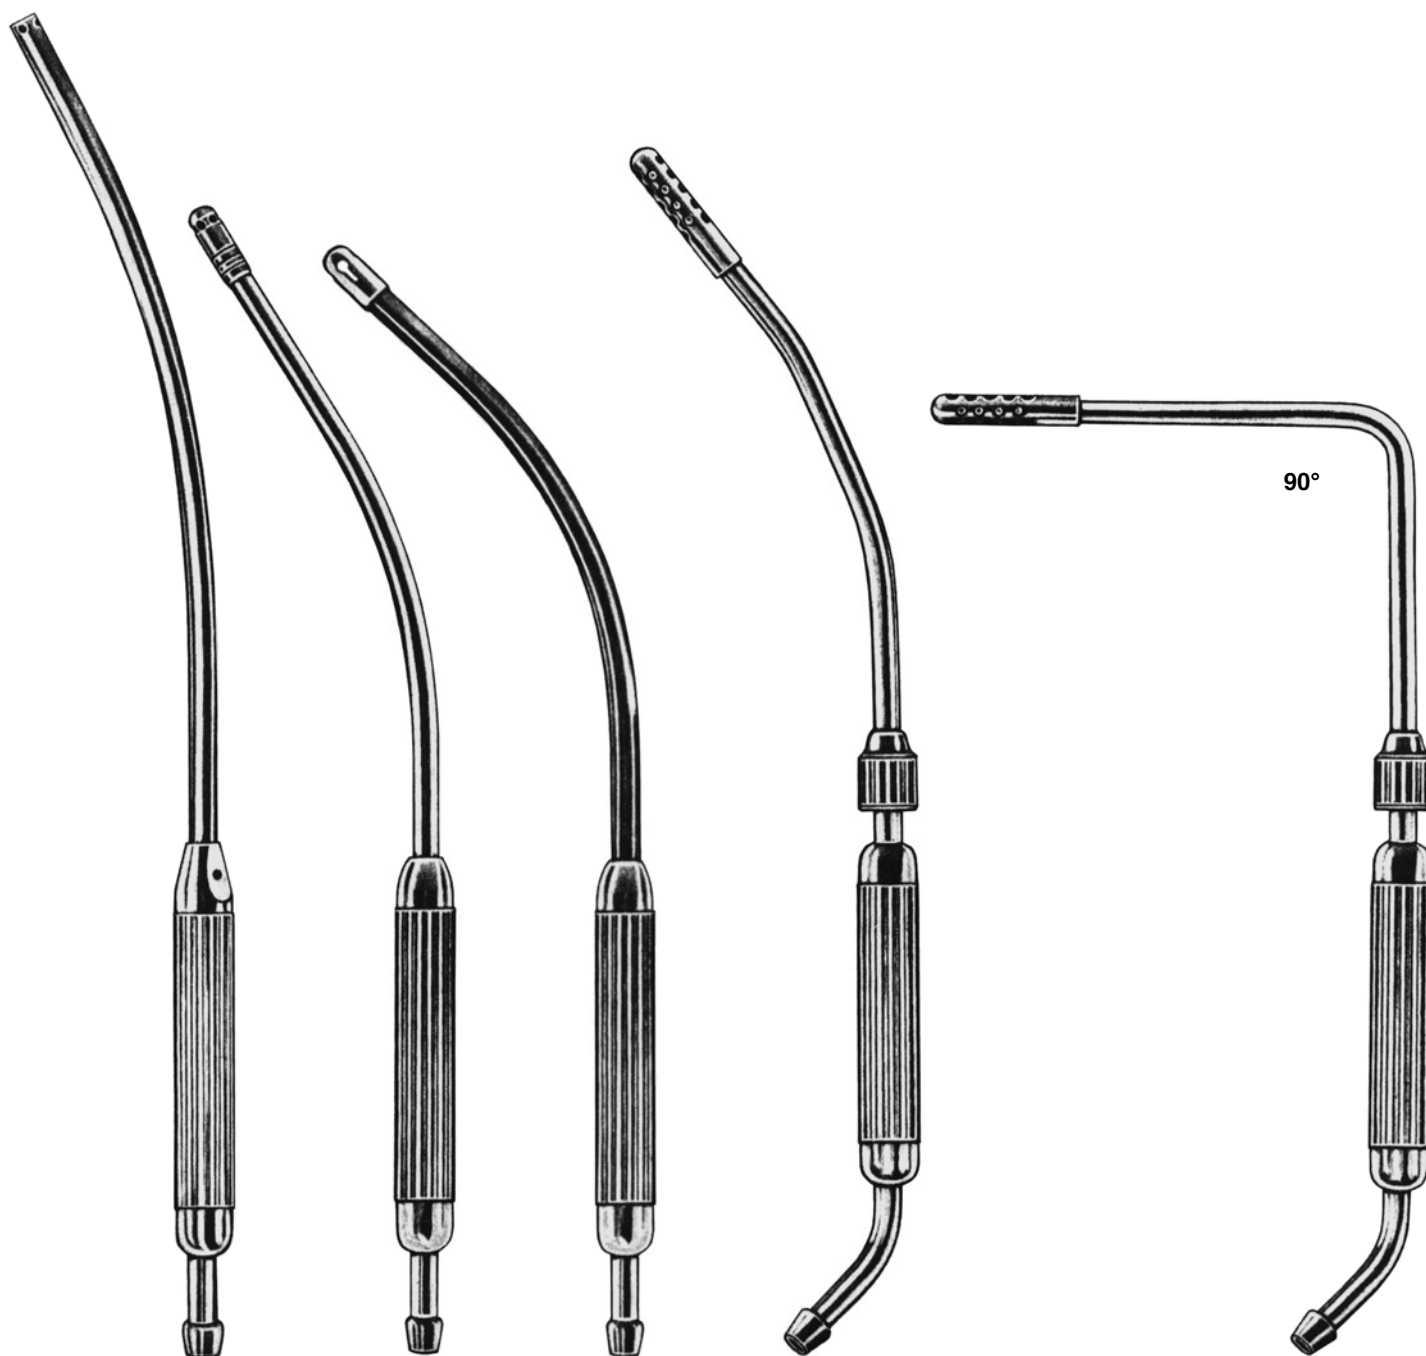

mit Absperrventil u. abschraubbarem Rohr
with stopcock and removeable tube
avec robinet et canule demontable
con llave y tubo desmontable
con interruttore e tubo svitabile

POOLE
19.0726
20 cm, Ø 5,5 mm

POOLE
19.0727
20 cm, Ø 5,5 mm

POOLE
19.0720
23 cm / 30 Fr.

POOLE
19.0721 20 cm, Ø 8 mm
19.0722 30 cm, Ø 10 mm
19.0723 36 cm, Ø 10 mm
19.0724 46 cm, Ø 10 mm

WIJNEN
19.0738
33 cm Ø 12 mm

DEBAKEY
19.0746
31 cm Ø 9 mm

DEBAKEY
19.0747
16 cm Ø 5 mm
19.0748
27 cm Ø 5 mm

COOLEY
19.0750
36 cm
Ø 8 mm #1

COOLEY
19.0751
31 cm
Ø 7 mm #2

COOLEY
19.0752
31 cm
Ø 10 mm #3

COOLEY
19.0753
35 cm
Ø 8 mm #4

COOLEY
19.0754
25 cm
Ø 9 mm #5