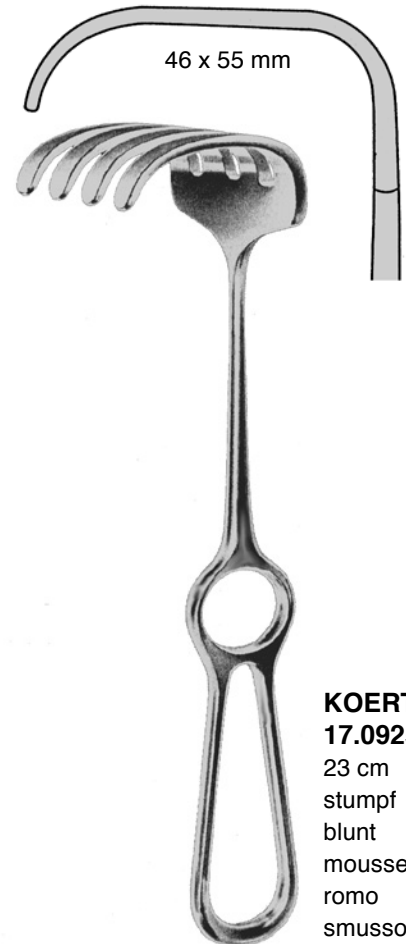

WUNDHAKEN
RETRACTORS
ECARTEURS
SEPARADORES
DIVARICATORI

CZERNY
17.0662 18 cm

MORRIS
24cm
17.0665 32x51/38x51 mm
17.0666 44x51/51x51 mm
17.0667 64x51/38x51 mm

GOELET
17.0670 19 cm

SOFIELD
17.0621 19,5 cm
17.0622 20,0 cm
17.0623 21,0 cm
17.0624 21,5 cm
17.0625 22,0 cm
17.0626 22,5 cm

SOFIELD
17.0629

SOFIELD
17.0620

WASSMUND
 17.0900 20 cm
 33 x 20 mm

OLLIER
 17.0912 22,5 cm
 36 x 60 mm

17.0910
 36 x 30 mm

KOERTE
 17.0922 24 cm
 stumpf
 blunt
 mousse
 romo
 smusso

17.0920
 scharf
 sharp
 pointu
 agudo
 acuto

23,5 cm

17.1101 38 x 51 mm

17.1102 51 x 64 mm

25,5 cm

17.1103 64 x 76 mm

17.1104 76 x 89 mm

KELLY

26 cm

17.1278C
330 x 75 mm

17.1279C
330 x 100 mm

DEAVER
17.1270
180 x 19 cm

DEAVER
17.1271
215 x 22 mm

DEAVER
17.1272
230 x 25 mm

DEAVER
17.1273
300 x 25 mm

DEAVER
17.1274
330 x 25 mm

DEAVER
17.1275
360 x 25 mm