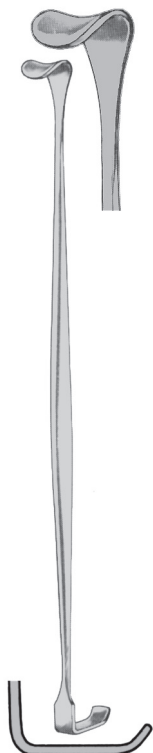

WUNDHAKEN  
RETRACTORS  
ECARTEURS  
SEPARADORES  
DIVARICATORI

**17.0390** 16,5 mm  
 spitz  
 sharp  
 pointu  
 agudo  
 acuto

**17.0391** 16,5 mm  
 stumpf  
 blunt  
 mousse  
 romo  
 smusso

**17.0401 - 17.0414**  
 16 cm

**17.0401**

**17.0411**

**17.0402**

**17.0412**

**17.0403**

**17.0413**

**17.0404**  
 spitz/sharp  
 pointu /agudo  
 acuto

**17.0414**  
 stumpf/blunt  
 mousse/romo  
 smusso

17 cm

**17.0471**

**17.0472**

**17.0473**

**17.0474**

spitz  
 sharp  
 pointu  
 agudo  
 acuto

**17.0476**

**17.0477**

17.0580  
 17.0588

17.0581  
 17.0589

**MATHIEU**  
 17.0588, 17.0589  
 16 cm

**SENN-MILLER-BABY**  
 15 cm

17.0582

17.0583

**COPE**  
 17.0566  
 18 cm

**SENN-GREEN**  
 15 cm