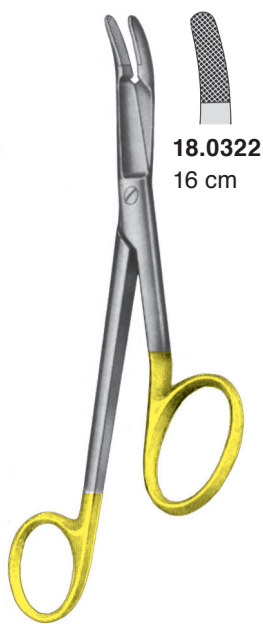

DEBAKEY-SELECT

JULIAN
18.0113 20 cm

NEW ORLEANS
18.0120 18 cm

18.0242
18 cm

LANGENBECK

MATHIEU

18.0250
14 cm

18.0252
17 cm

MATHIEU

18.0260
14 cm

18.0262
17 cm

mit Innensperre
 with inside ratchet
 avec crémaillère interne
 con cremallera interior
 con cremagliera interna

MATHIEU-KOCHER

18.0270
14 cm

18.0272
17 cm

FOSTER-GILLIES

18.0310 12 cm
18.0310L 12 cm
 für Linkshänder
 for left-handers
 pour gauchers
 para zurdos
 per mano sinistra

18.0320
15,5 cm

GILLIES-MINI

18.0322
16 cm

GILLIES

18.0330 12 cm
18.0330L 12 cm
 für Linkshänder
 for left-handers
 pour gauchers
 para zurdos
 per mano sinistra