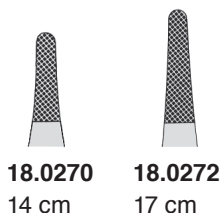

DEBAKEY-SELECT

JULIAN
18.0113 20 cm

NEW ORLEANS
18.0120 18 cm

18.0242
18 cm

LANGENBECK

MATHIEU

18.0250
14 cm

18.0252
17 cm

MATHIEU

18.0260
14 cm

18.0262
17 cm

mit Innensperre
 with inside ratchet
 avec crémaillère interne
 con cremallera interior
 con cremagliera interna

MATHIEU-KOCHER

18.0270
14 cm

18.0272
17 cm

FOSTER-GILLIES

18.0310 12 cm
18.0310L 12 cm
 für Linkshänder
 for left-handers
 pour gauchers
 para zurdos
 per mano sinistra

18.0320
15,5 cm

GILLIES-MINI

18.0322
16 cm

GILLIES

18.0330 12 cm
18.0330L 12 cm
 für Linkshänder
 for left-handers
 pour gauchers
 para zurdos
 per mano sinistra