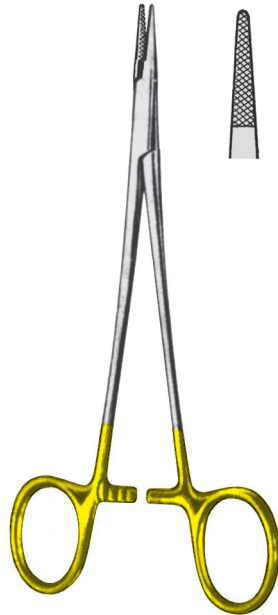

18.0025
 glatt
 smooth
 lisse
 lisa
 liscio

18.0026
 glatt
 smooth
 lisse
 lisa
 liscio

18.0029

18.0040

18.0042
 glatt
 smooth
 lisse
 lisa
 liscio

NEIVERT
18.0050 12 cm

BABY-CRILE-WOOD
18.0069 15 cm

CRILE-WOOD