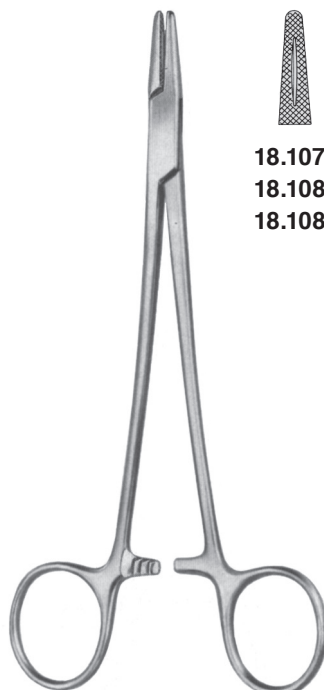

18.1010
12 cm

18.1012
12,5 cm

DERF

COLLIER
18.1015 12,5 cm

HALSEY
13 cm

18.1020

18.1025

WEBSTER
18.1026 13 cm

NEIVERT
18.1050 12 cm

CRILE
18.1060 15 cm

CRILE-MURRAY
18.1065 15 cm

CRILE-WOOD
18.1070 15 cm

CRILE-WOOD
18.1072 18 cm

18.1078 14 cm
18.1080 16 cm
18.1082 18 cm

MAYO-HEGAR

METZENBAUM
18.1100 18 cm

18.1250
14 cm

18.1252
17 cm

MATHIEU

18.1260 14 cm
18.1262 17 cm

MATHIEU-SLIM

mit Innensperre
with inside ratchet
avec crémaillère interne
con cremallera interior
con cremagliera interna

MATHIEU
18.1270 14 cm
18.1272 17 cm

GILLIES-MINI
18.1320 15 cm

GILLIES
18.1322 16 cm

OLSEN-HEGAR
18.1330 12 cm
18.1330L 12 cm

für Linkshänder/for left-handers/pour gauchers
para zurdos/per mono sinistra

OLSEN-HEGAR
18.1332 14 cm
18.1334 16,5 cm
18.1336 18 cm