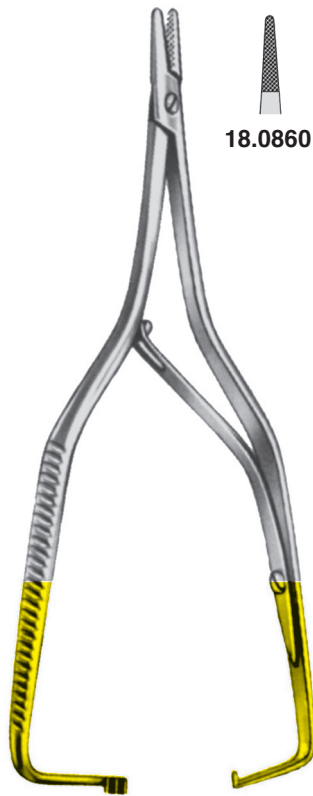

NAHT
SUTURE
SUTURE
SUTURA
SUTURA

CASTROVIEJO

18.0800
18.0802

14 cm
18 cm

18.0810
18.0812

18.1800
18.1802

14 cm
18 cm

18.1810
18.1812

18.0801
18.0803

14 cm
18 cm

18.0811
18.0813

18.1801
18.1803

14 cm
18 cm

18.1811
18.1813

CASTROVIEJO

BOYNTON
18.1850 12 cm

ARRUGA
16 cm

18.0860

18.0861

ARRUGA
16 cm

18.1860

18.1861

DERF
 18.0010 12 cm

HALSEY-MICRO
 12 cm