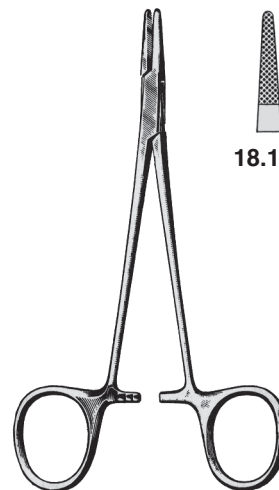

PAREL
18.0571 14 cm
18.0573 17 cm

Intranasal Nadelhalter 30° gewinkelt
 Intranasal Needleholder 30° angled
 Intranasal Porte-Aiguilles 30° coudée
 Intranasal Porta-Agujas 30° angolada
 Intranasal Port'Aghi 30° angolate

18.1010
12 cm

18.1012
12,5 cm

DERF

COLLIER
18.1015 12,5 cm

HALSEY
13 cm

18.1020

18.1025

WEBSTER
18.1026 13 cm

BAUMGARTNER
18.1030 14 cm

DOYEN
18.1035 12,5 cm

KILNER
18.1040 13 cm

Maul glatt mit Spezialkehle
Smooth jaws, with special groove
Mâchoires lisses, avec cannelure spécial
Bocas lisas, con acanaladura especial
morso liscio con scannellatura speciale