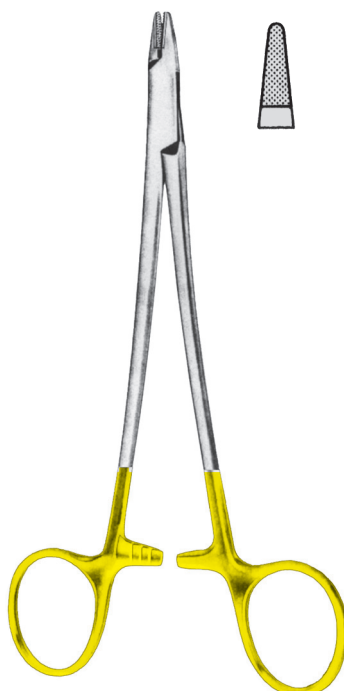

für Linkshänder / for left-handers / pour gauchers / para zurdos / per mono sinistra

18.0100D
18 cm

18.0102D
20 cm

Diamantbeschichtete Spitzen
 Diamond coated tips
 Avec bouts de diamant
 Puntas con cascós de diamante
 Morsi con rivestimento di diamante

DEBAKEY-SELECT

JULIAN
18.0113 20 cm

NEW ORLEANS
18.0120 18 cm

18.0242
18 cm

LANGENBECK

MATHIEU

18.0250
14 cm

18.0252
17 cm