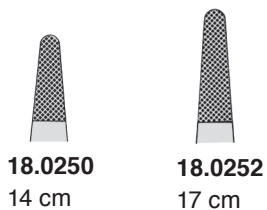

für Linkshänder / for left-handers / pour gauchers / para zurdos / per mono sinistra

18.0100D
18 cm

18.0102D
20 cm

Diamantbeschichtete Spitzen
 Diamond coated tips
 Avec bouts de diamant
 Puntas con cascós de diamante
 Morsi con rivestimento di diamante

DEBAKEY-SELECT

JULIAN
18.0113 20 cm

NEW ORLEANS
18.0120 18 cm

18.0242
18 cm

LANGENBECK

MATHIEU

18.0250
14 cm

18.0252
17 cm

MATHIEU

18.0260
14 cm

18.0262
17 cm

mit Innensperre
 with inside ratchet
 avec crémaillère interne
 con cremallera interior
 con cremagliera interna

MATHIEU-KOCHER

18.0270
14 cm

18.0272
17 cm

FOSTER-GILLIES

18.0310 12 cm
18.0310L 12 cm
 für Linkshänder
 for left-handers
 pour gauchers
 para zurdos
 per mano sinistra

18.0320
15,5 cm

GILLIES-MINI

18.0322
16 cm

GILLIES

18.0330 12 cm
18.0330L 12 cm
 für Linkshänder
 for left-handers
 pour gauchers
 para zurdos
 per mano sinistra