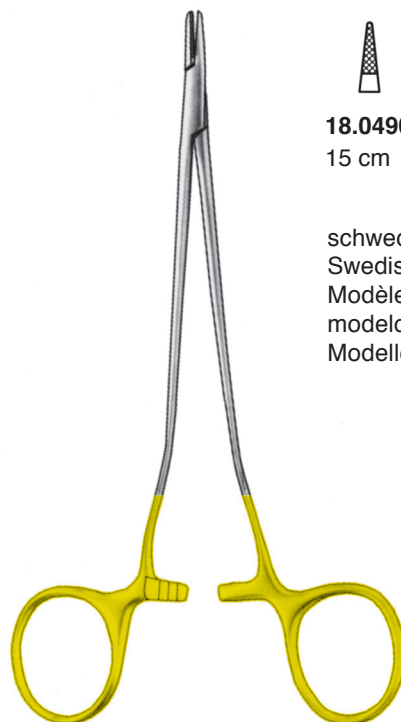

18.0310 12 cm
18.0310L 12 cm
 für Linkshänder
 for left-handers
 pour gauchers
 para zurdos
 per mano sinistra

18.0320
15,5 cm

GILLIES-MINI

18.0322
16 cm

GILLIES

18.0330 12 cm
18.0330L 12 cm
 für Linkshänder
 for left-handers
 pour gauchers
 para zurdos
 per mano sinistra

18.0341
12 cm
 glatt
 smooth
 lisse
 lisa
 liscio

KAYE

18.0342
 18 cm
 gerieft
 serrated
 strié
 estriada
 con striatura

18.0343
 18 cm
 glatt
 smooth
 lisse
 lisa
 liscio

PRO-MED

18.0490
 15 cm

schwedisches Modell
 Swedish model
 Modèle swedoise
 modelo sueco
 Modello svedese

PAREL
18.0571 14 cm
18.0573 17 cm

Intranasal Nadelhalter 30° gewinkelt
 Intranasal Needleholder 30° angled
 Intranasal Porte-Aiguilles 30° coudée
 Intranasal Porta-Agujas 30° angolada
 Intranasal Port'Aghi 30° angolate

18.1010
12 cm

18.1012
12,5 cm

DERF

COLLIER
18.1015 12,5 cm

HALSEY
13 cm

18.1020

18.1025

WEBSTER
18.1026 13 cm