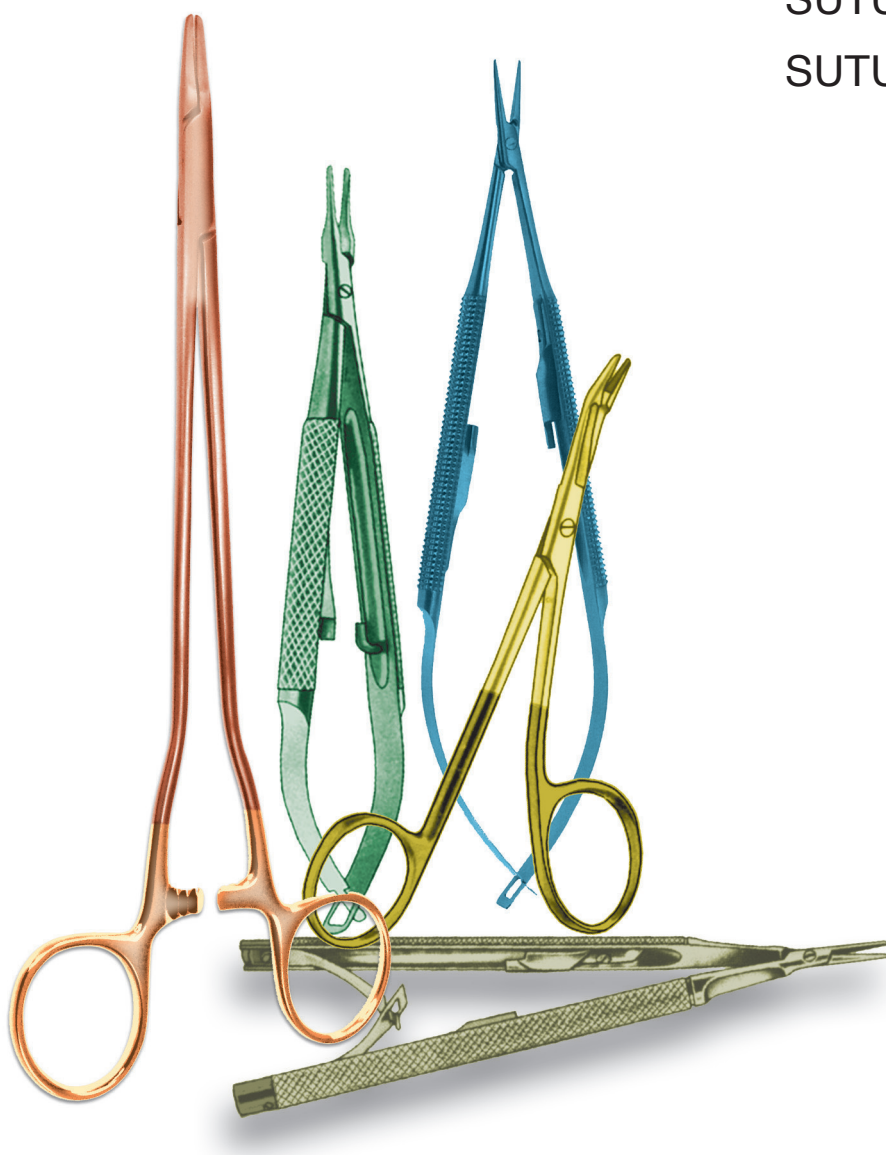

NAHT
SUTURE
SUTURE
SUTURA
SUTURA

CASTROVIEJO

18.0800
18.0802

14 cm
18 cm

18.0810
18.0812

18.1800
18.1802

14 cm
18 cm

18.1810
18.1812

ARRUGA
16 cm

18.0860

18.0861

ARRUGA
16 cm

18.1860

18.1861

DERF
 18.0010 12 cm

HALSEY-MICRO
 12 cm

PAREL
18.0571 14 cm
18.0573 17 cm

Intranasal Nadelhalter 30° gewinkelt
 Intranasal Needleholder 30° angled
 Intranasal Porte-Aiguilles 30° coudée
 Intranasal Porta-Agujas 30° angolada
 Intranasal Port'Aghi 30° angolate