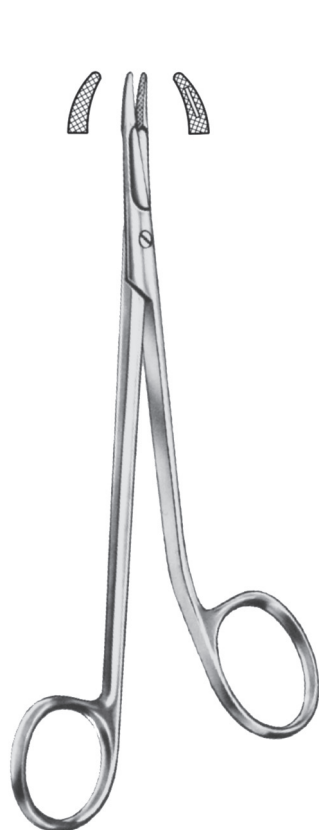

18.1010
12 cm

18.1012
12,5 cm

DERF

COLLIER
18.1015 12,5 cm

HALSEY
13 cm

18.1020

18.1025

WEBSTER
18.1026 13 cm

NEIVERT
18.1050 12 cm

CRILE
18.1060 15 cm

CRILE-MURRAY
18.1065 15 cm

CRILE-WOOD
18.1070 15 cm

CRILE-WOOD
18.1072 18 cm

18.1078 14 cm
18.1080 16 cm
18.1082 18 cm

MAYO-HEGAR

METZENBAUM
18.1100 18 cm

18.1250
14 cm

18.1252
17 cm

MATHIEU

18.1260 14 cm
18.1262 17 cm

MATHIEU-SLIM

mit Innensperre
with inside ratchet
avec crémaillère interne
con cremallera interior
con cremagliera interna

MATHIEU
18.1270 14 cm
18.1272 17 cm

GILLIES-MINI
18.1320 15 cm

GILLIES
18.1322 16 cm

OLSEN-HEGAR
18.1330 12 cm
18.1330L 12 cm

für Linkshänder/for left-handers/pour gauchers
para zurdos/per mono sinistra

OLSEN-HEGAR
18.1332 14 cm
18.1334 16,5 cm
18.1336 18 cm