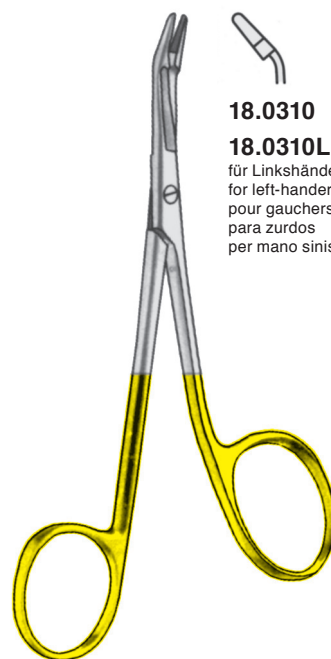

MATHIEU

18.0260
14 cm

18.0262
17 cm

mit Innensperre
 with inside ratchet
 avec crémaillère interne
 con cremallera interior
 con cremagliera interna

MATHIEU-KOCHER

18.0270
14 cm

18.0272
17 cm

FOSTER-GILLIES

18.0310 12 cm
18.0310L 12 cm
 für Linkshänder
 for left-handers
 pour gauchers
 para zurdos
 per mano sinistra

18.0320
15,5 cm

GILLIES-MINI

18.0322
16 cm

GILLIES

18.0330 12 cm
18.0330L 12 cm
 für Linkshänder
 for left-handers
 pour gauchers
 para zurdos
 per mano sinistra