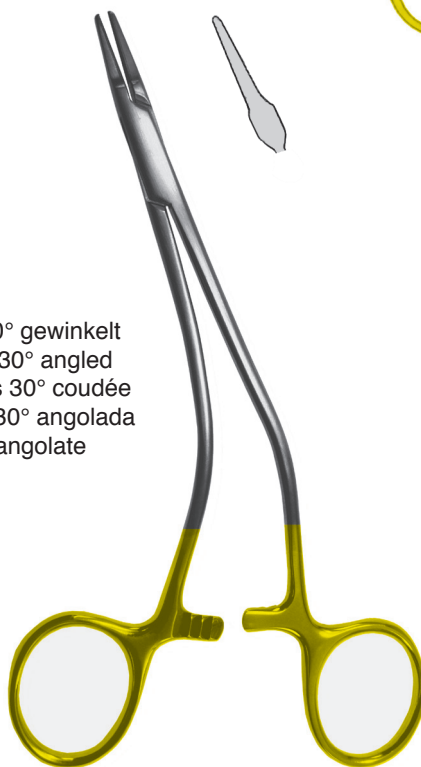

18.0341
12 cm
 glatt
 smooth
 lisse
 lisa
 liscio

KAYE

18.0342
 18 cm
 gerieft
 serrated
 strié
 estriada
 con striatura

18.0343
 18 cm
 glatt
 smooth
 lisse
 lisa
 liscio

PRO-MED

18.0490
 15 cm

schwedisches Modell
 Swedish model
 Modèle swedoise
 modelo sueco
 Modello svedese

PAREL
18.0571 14 cm
18.0573 17 cm

Intranasal Nadelhalter 30° gewinkelt
 Intranasal Needleholder 30° angled
 Intranasal Porte-Aiguilles 30° coudée
 Intranasal Porta-Agujas 30° angolada
 Intranasal Port'Aghi 30° angolate

18.1010
12 cm

18.1012
12,5 cm

DERF

COLLIER
18.1015 12,5 cm

HALSEY
13 cm

18.1020

18.1025

WEBSTER
18.1026 13 cm