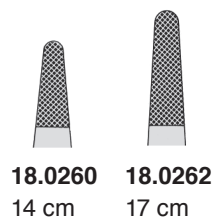

für Linkshänder / for left-handers / pour gauchers / para zurdos / per mono sinistra

18.0100D
18 cm

18.0102D
20 cm

Diamantbeschichtete Spitzen
 Diamond coated tips
 Avec bouts de diamant
 Puntas con cascós de diamante
 Morsi con rivestimento di diamante

DEBAKEY-SELECT

JULIAN
18.0113 20 cm

NEW ORLEANS
18.0120 18 cm

18.0242
18 cm

LANGENBECK

MATHIEU

18.0250
14 cm

18.0252
17 cm

MATHIEU

18.0260
14 cm

18.0262
17 cm

mit Innensperre
 with inside ratchet
 avec crémaillère interne
 con cremallera interior
 con cremagliera interna

MATHIEU-KOCHER

18.0270
14 cm

18.0272
17 cm

FOSTER-GILLIES

18.0310 12 cm
18.0310L 12 cm
 für Linkshänder
 for left-handers
 pour gauchers
 para zurdos
 per mano sinistra

18.0320
15,5 cm

GILLIES-MINI

18.0322
16 cm

GILLIES

18.0330 12 cm
18.0330L 12 cm
 für Linkshänder
 for left-handers
 pour gauchers
 para zurdos
 per mano sinistra