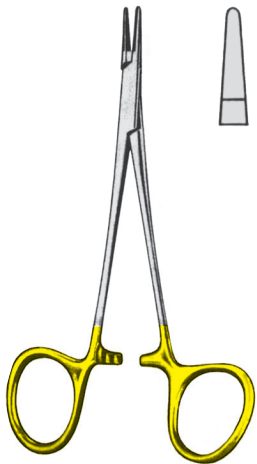

18.0025
 glatt
 smooth
 lisse
 lisa
 liscio

18.0026
 glatt
 smooth
 lisse
 lisa
 liscio

18.0029

18.0040

18.0042
 glatt
 smooth
 lisse
 lisa
 liscio

NEIVERT
18.0050 12 cm

BABY-CRILE-WOOD
18.0069 15 cm

CRILE-WOOD

18.0070
15 cm

18.0071
15 cm

18.0070L

15 cm
für Linkshänder
for left-handers
pour gauchers
para zurdos
per mono sinistra

18.0072
18 cm

18.0074
20 cm

18.0072L
18 cm

18.0074L
20 cm