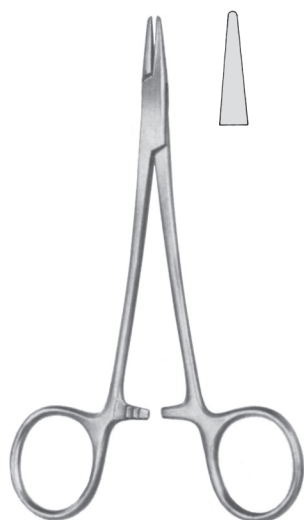

PAREL
18.0571 14 cm
18.0573 17 cm

Intranasal Nadelhalter 30° gewinkelt
 Intranasal Needleholder 30° angled
 Intranasal Porte-Aiguilles 30° coudée
 Intranasal Porta-Agujas 30° angolada
 Intranasal Port'Aghi 30° angolate

18.1010
12 cm

18.1012
12,5 cm

DERF

COLLIER
18.1015 12,5 cm

HALSEY
13 cm

18.1020

18.1025

WEBSTER
18.1026 13 cm

BAUMGARTNER
18.1030 14 cm

DOYEN
18.1035 12,5 cm

KILNER
18.1040 13 cm

Maul glatt mit Spezialkehle
Smooth jaws, with special groove
Mâchoires lisses, avec cannelure spécial
Bocas lisas, con acanaladura especial
morso liscio con scannellatura speciale