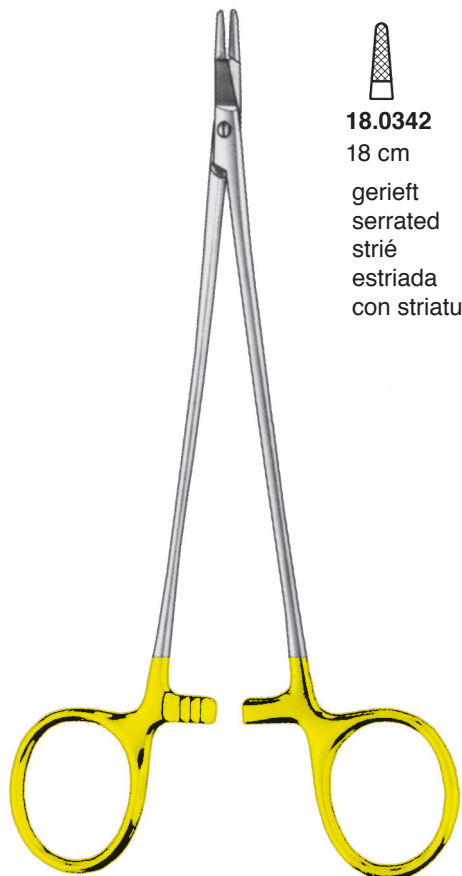

18.0334
16,5 cm

18.0336
18,5 cm

KAYE

18.0342
18 cm
gerieft
serrated
strié
estriada
con striatura

18.0343
18 cm
glatt
smooth
lisse
lisa
liscio